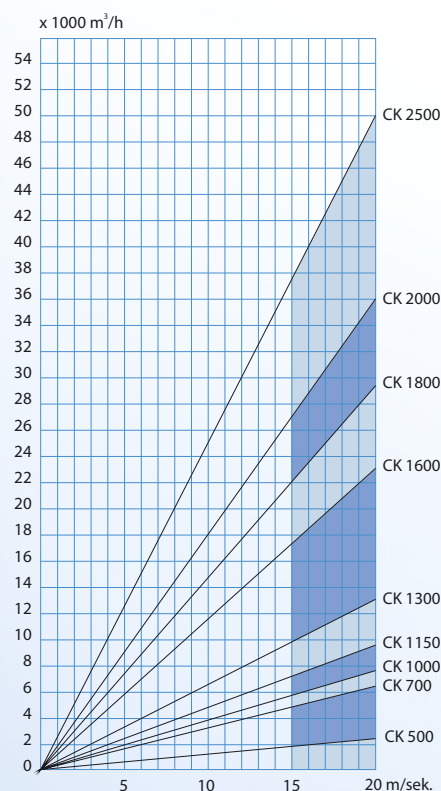

В зависимости от размера СК циклоны изготовлены из 2-3 мм стального листа, имеется стандартный ход с фланцем. Заказывая нужно указывать левый или правый отделитель пыли.

Дополнительное оснащение: **Макс. t** +75°C

- на верху конуса находятся двери для чистки циклона; **Цвет** RAL 5010
- ноги циклона;
- зонтик.

CIKLONS CYCLON ЦИКЛОН СК 500-2500

PĀRDOMĀTI RISINĀJUMI

Ciklona veiktspeja
Capability
Производительность

Veids Type Вид	ØA mm	ØB mm	C mm	ØD mm	ØE mm	ØF mm	G mm	H mm	I mm	ØJ mm	ØK mm	Svars Weight Вес kg
СК500	126	285	80	500	250	200	780	700	1020	305	1780	53
СК700	200	444	60	700	400	315	1090	990	1450	501	2480	123
СК1000	216	485	100	1000	560	400	1550	1500	2050	606	3648	306
СК1150	240	550	100	1150	630	450	1790	1800	2390	675	4300	433
СК1300	300	600	100	1300	710	450	2060	2000	2820	700	4945	550
СК1600	350	900	100	1600	900	500	2460	2300	3200	600	5700	804
СК1800	375	1050	100	1800	1000	550	2760	2450	3560	1050	6110	1041
СК2000	400	1250	170	2000	1200	630	3060	2600	3950	1200	6700	1278
СК2500	500	1350	170	2500	1600	710	3630	3000	4200	1200	7375	1647