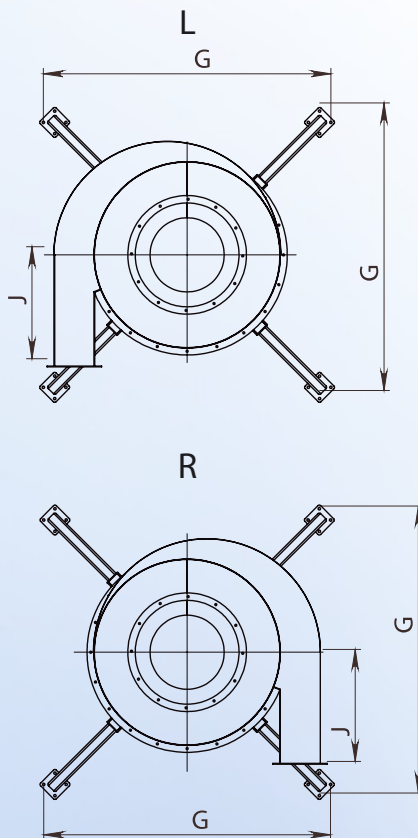

CIKLONS CYCLON ЦИКЛОН СК 500-2500

PĀRDOMĀTI RISINĀJUMI

Ciklona veiktspeja
Capability
Производительность

Veids Type Вид	ØA mm	ØB mm	C mm	ØD mm	ØE mm	ØF mm	G mm	H mm	I mm	ØJ mm	ØK mm	Svars Weight Вес kg
СК500	126	285	80	500	250	200	780	700	1020	305	1780	53
СК700	200	444	60	700	400	315	1090	990	1450	501	2480	123
СК1000	216	485	100	1000	560	400	1550	1500	2050	606	3648	306
СК1150	240	550	100	1150	630	450	1790	1800	2390	675	4300	433
СК1300	300	600	100	1300	710	450	2060	2000	2820	700	4945	550
СК1600	350	900	100	1600	900	500	2460	2300	3200	600	5700	804
СК1800	375	1050	100	1800	1000	550	2760	2450	3560	1050	6110	1041
СК2000	400	1250	170	2000	1200	630	3060	2600	3950	1200	6700	1278
СК2500	500	1350	170	2500	1600	710	3630	3000	4200	1200	7375	1647