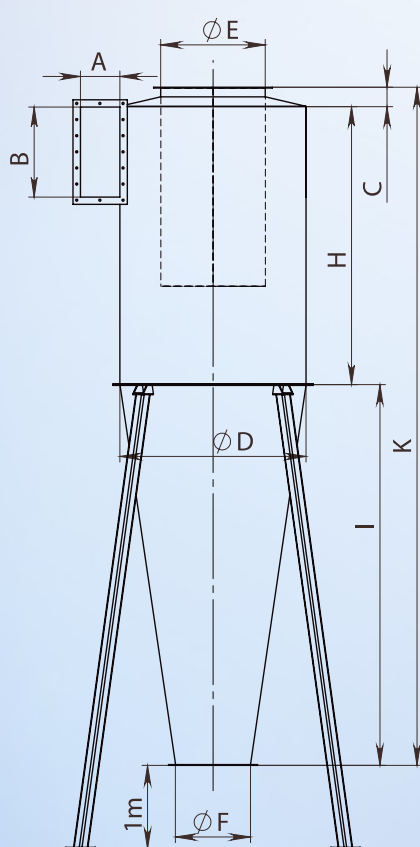

CIKLONS CYCLON ЦИКЛОН СК 500-2500

PĀRDOMĀTI RISINĀJUMI

Ciklona veiktspeja
Capability
Производительность

Veids Type Вид	ØA mm	ØB mm	C mm	ØD mm	ØE mm	ØF mm	G mm	H mm	I mm	ØJ mm	ØK mm	Svars Weight Вес kg
СК500	126	285	80	500	250	200	780	700	1020	305	1780	53
СК700	200	444	60	700	400	315	1090	990	1450	501	2480	123
СК1000	216	485	100	1000	560	400	1550	1500	2050	606	3648	306
СК1150	240	550	100	1150	630	450	1790	1800	2390	675	4300	433
СК1300	300	600	100	1300	710	450	2060	2000	2820	700	4945	550
СК1600	350	900	100	1600	900	500	2460	2300	3200	600	5700	804
СК1800	375	1050	100	1800	1000	550	2760	2450	3560	1050	6110	1041
СК2000	400	1250	170	2000	1200	630	3060	2600	3950	1200	6700	1278
СК2500	500	1350	170	2500	1600	710	3630	3000	4200	1200	7375	1647